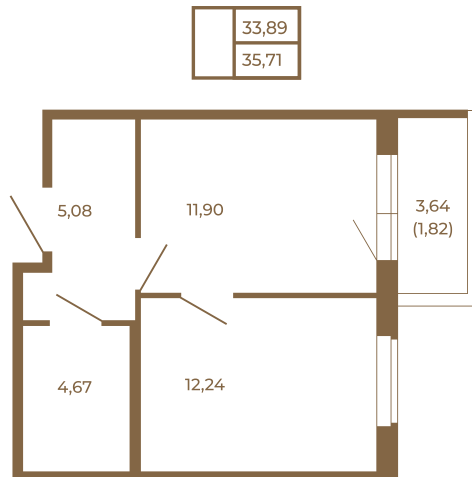

# Таймс

**Квартира-трансформер. Квартира может быть как однокомнатной, так и просторной студией**

Расположение квартиры на этаже

Адрес дома:  
Россия, Ленинградская область, Всеволожский район, Сертолово, микрорайон Чёрная Речка

Площадь, кв.м. **35.71**

Жилая, кв.м. **12.24**

Корпус **7**

Этаж **4**

Стоимость:

**5 713 600 руб.**

(812) 335-0-214