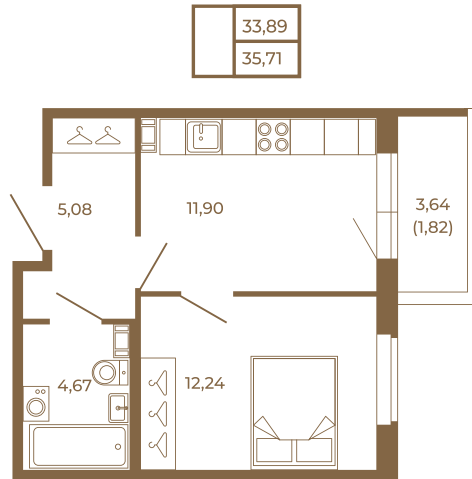

# Таймс

**Квартира-трансформер. Квартира может быть как однокомнатной, так и просторной студией**

Расположение квартиры на этаже

Адрес дома:  
Россия, Ленинградская область, Всеволожский район, Сертолово, микрорайон Чёрная Речка

Площадь, кв.м. **35.71**

Жилая, кв.м. **12.24**

Корпус **7**

Этаж **4**

Стоимость:

**5 713 600 руб.**

(812) 335-0-214