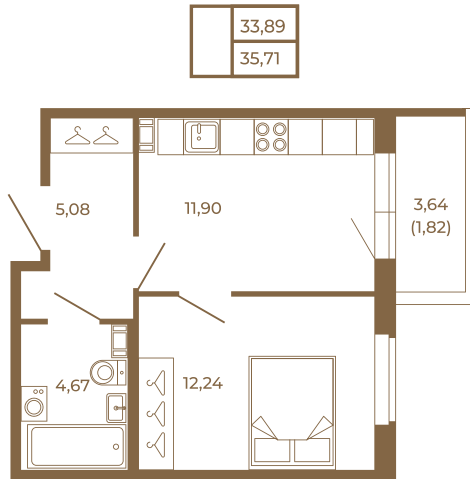

# Таймс

**Квартира-трансформер. Квартира может быть как однокомнатной, так и просторной студией**

Расположение квартиры на этаже

Адрес дома:  
Россия, Ленинградская область, Всеволожский район, Сертолово, микрорайон Чёрная Речка

Площадь, кв.м. **35.71**

Жилая, кв.м. **12.24**

Корпус **7**

Этаж **3**

Стоимость:

**5 499 340 руб.**

(812) 335-0-214