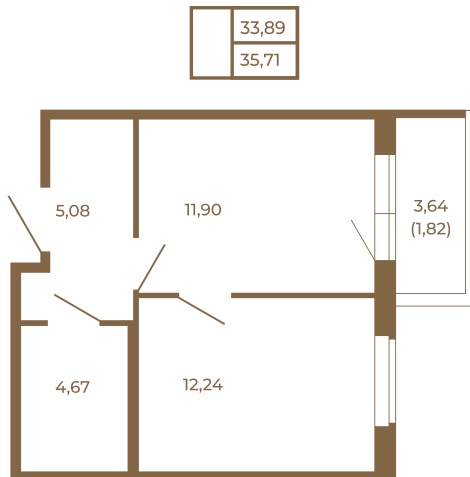

# Таймс

**Квартира-трансформер. Квартира может быть как однокомнатной, так и просторной студией**

Расположение квартиры на этаже

Адрес дома:  
Россия, Ленинградская область, Всеволожский район, Сертолово, микрорайон Чёрная Речка

Площадь, кв.м. **35.71**

Жилая, кв.м. **12.24**

Корпус **7**

Этаж **3**

Стоимость:

**5 499 340 руб.**

(812) 335-0-214