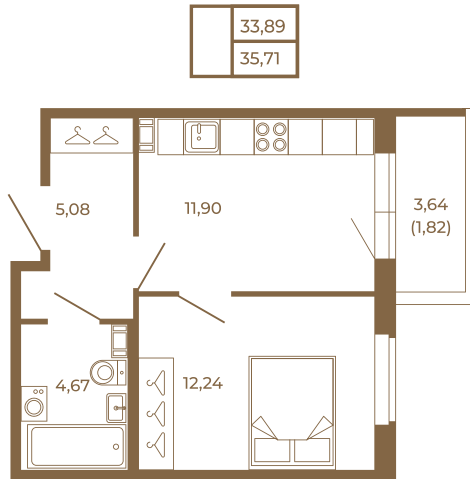

Таймс

Квартира-трансформер. Квартира может быть как однокомнатной, так и просторной студией

Расположение квартиры на этаже

Адрес дома:
Россия, Ленинградская область, Всеволожский район, Сертолово, микрорайон Чёрная Речка

Площадь, кв.м. **35.71**

Жилая, кв.м. **12.24**

Корпус **7**

Этаж **2**

Стоимость:

5 499 340 руб.

(812) 335-0-214