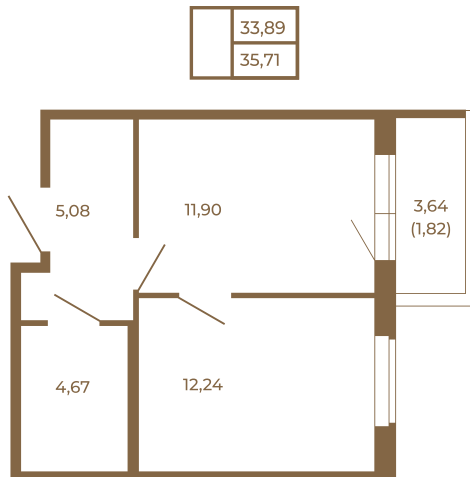

Таймс

Квартира-трансформер. Квартира может быть как однокомнатной, так и просторной студией

Расположение квартиры на этаже

Адрес дома:
Россия, Ленинградская область, Всеволожский район, Сертолово, микрорайон Чёрная Речка

Площадь, кв.м. **35.71**

Жилая, кв.м. **12.24**

Корпус **7**

Этаж **2**

Стоимость:

5 499 340 руб.

(812) 335-0-214