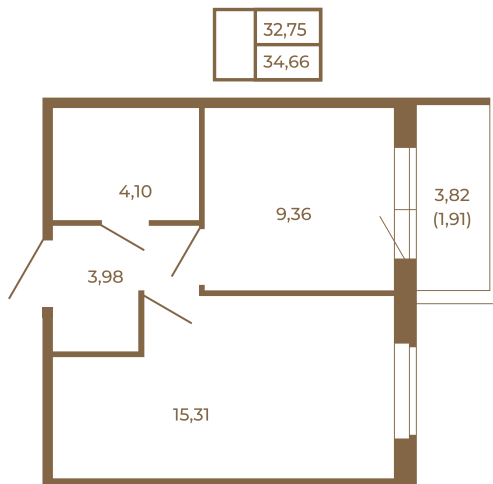

Таймс

Классическая небольшая однокомнатная квартира

Адрес дома:
Россия, Ленинградская область, Всеволожский
район, Сертолово, микрорайон Чёрная Речка

Площадь, кв.м. **34.66**

Жилая, кв.м. **15.31**

Корпус **7**

Этаж **3**

Стоимость:

5 337 640 руб.

Расположение квартиры на этаже

(812) 335-0-214