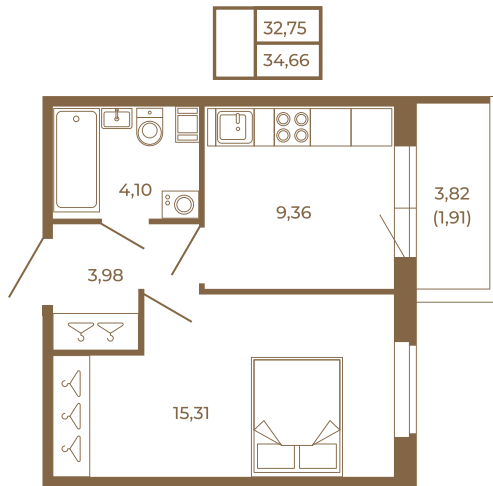

Таймс

Классическая небольшая однокомнатная квартира

Адрес дома:
Россия, Ленинградская область, Всеволожский
район, Сертолово, микрорайон Чёрная Речка

Площадь, кв.м. **34.66**

Жилая, кв.м. **15.31**

Корпус **7**

Этаж **3**

Стоимость:

5 337 640 руб.

Расположение квартиры на этаже

(812) 335-0-214