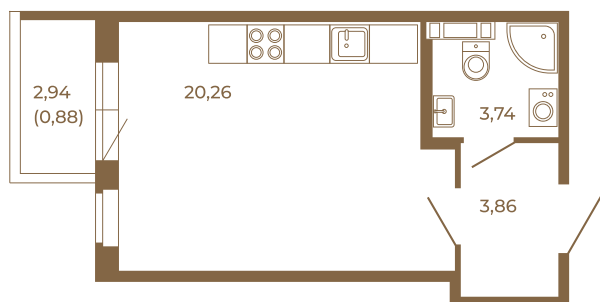

# Таймс

**Отличная студия правильной формы с большой кухней-гостиной и видом на лес**

Адрес дома:  
Россия, Ленинградская область, Всеволожский район, Сертолово, микрорайон Чёрная Речка

27,86
28,74

27,86
28,74

Площадь, кв.м. **28.74**

Жилая, кв.м. **20.26**

Корпус **7**

Этаж **1**

Стоимость:

**4 425 960 руб.**

Расположение квартиры на этаже

(812) 335-0-214