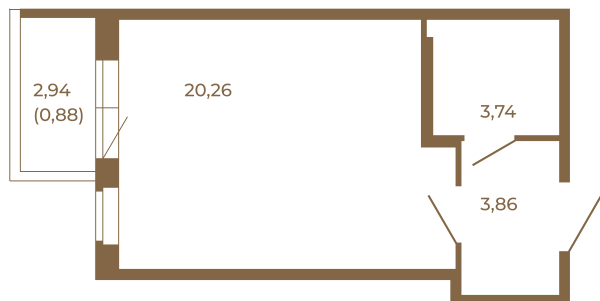

# Таймс

**Отличная студия правильной формы с большой кухней-гостиной и видом на лес**

Адрес дома:  
Россия, Ленинградская область, Всеволожский район, Сертолово, микрорайон Чёрная Речка

27,86
28,74

27,86
28,74

Площадь, кв.м. **28.74**

Жилая, кв.м. **20.26**

Корпус **7**

Этаж **1**

Стоимость:

**4 425 960 руб.**

Расположение квартиры на этаже

(812) 335-0-214