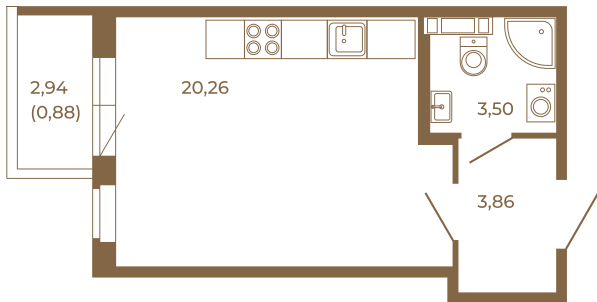

Таймс

Отличная студия правильной формы с большой кухней-гостиной и видом на лес

Адрес дома:
Россия, Ленинградская область, Всеволожский район, Сертолово, микрорайон Чёрная Речка

27,62
28,50

27,62
28,50

Площадь, кв.м. **28.5**
Жилая, кв.м. **20.26**
Корпус **7**
Этаж **4**
Стоимость:
5 101 500 руб.

Расположение квартиры на этаже

(812) 335-0-214