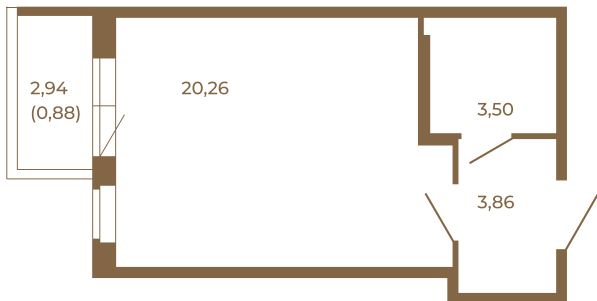

Таймс

Отличная студия правильной формы с большой кухней-гостиной и видом на лес

Адрес дома:
Россия, Ленинградская область, Всеволожский район, Сертолово, микрорайон Чёрная Речка

27,62
28,50

27,62
28,50

Площадь, кв.м. **28.5**
Жилая, кв.м. **20.26**
Корпус **7**
Этаж **4**
Стоимость:
5 101 500 руб.

Расположение квартиры на этаже

(812) 335-0-214