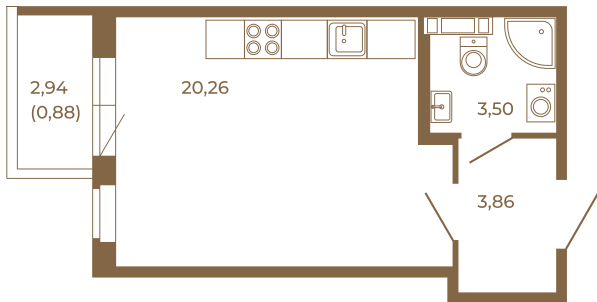

Таймс

Отличная студия правильной формы с большой кухней-гостиной и видом на лес

Адрес дома:
Россия, Ленинградская область, Всеволожский район, Сертолово, микрорайон Чёрная Речка

27,62
28,50

27,62
28,50

Площадь, кв.м. **28.5**
Жилая, кв.м. **20.26**
Корпус **7**
Этаж **3**
Стоимость:
4 902 000 руб.

Расположение квартиры на этаже

(812) 335-0-214