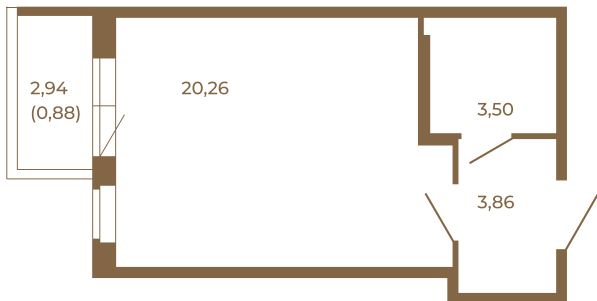

Таймс

Отличная студия правильной формы с большой кухней-гостиной и видом на лес

Адрес дома:
Россия, Ленинградская область, Всеволожский район, Сертолово, микрорайон Чёрная Речка

27,62
28,50

27,62
28,50

Площадь, кв.м. **28.5**
Жилая, кв.м. **20.26**
Корпус **7**
Этаж **3**
Стоимость:
4 902 000 руб.

Расположение квартиры на этаже

(812) 335-0-214