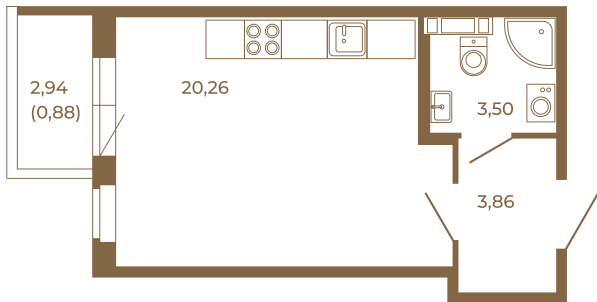

|       |
|-------|
| 27,62 |
| 28,50 |

Площадь, кв.м. **28.5**  
Жилая, кв.м. **20.26**  
Корпус **7**  
Этаж **2**  
Стоимость:  
**4 902 000 руб.**

Расположение квартиры на этаже

(812) 335-0-214