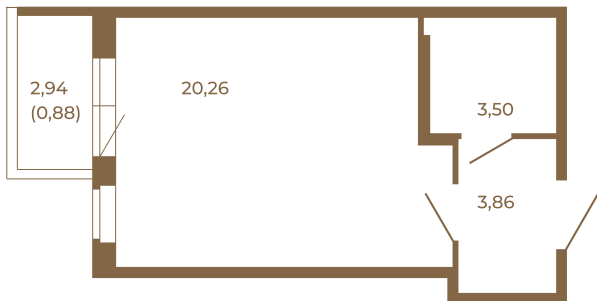

|       |
|-------|
| 27,62 |
| 28,50 |

Площадь, кв.м. **28.5**  
Жилая, кв.м. **20.26**  
Корпус **7**  
Этаж **2**  
Стоимость:  
**4 902 000 руб.**

Расположение квартиры на этаже

(812) 335-0-214