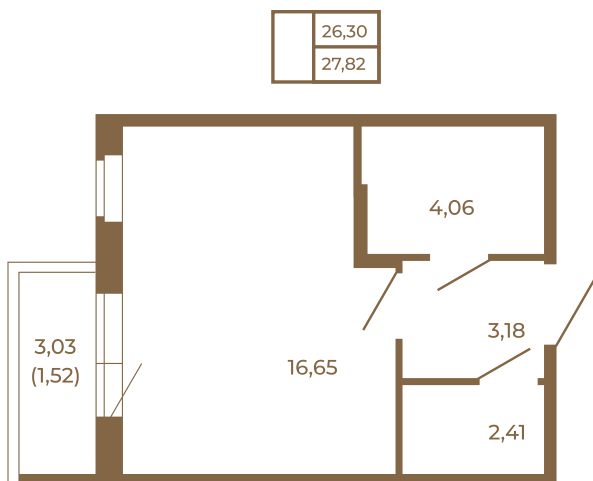

## Единственная студия со встроенной гардеробной

Адрес дома:  
Россия, Ленинградская область, Всеволожский район, Сертолово, микрорайон Чёрная Речка

Площадь, кв.м. **27.82**

Жилая, кв.м. **16.65**

Корпус **7**

Этаж **4**

Стоимость:

**4 812 860 руб.**

Расположение квартиры на этаже

(812) 335-0-214