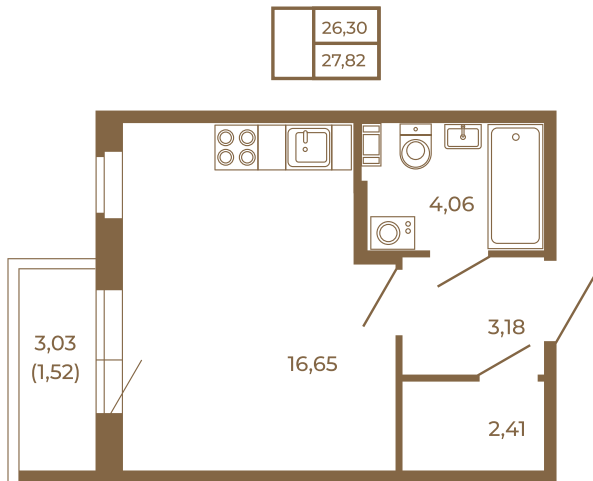

## Единственная студия со встроенной гардеробной

Адрес дома:  
Россия, Ленинградская область, Всеволожский район, Сертолово, микрорайон Чёрная Речка

Площадь, кв.м. **27.82**

Жилая, кв.м. **16.65**

Корпус **7**

Этаж **4**

Стоимость:

**4 812 860 руб.**

Расположение квартиры на этаже

(812) 335-0-214